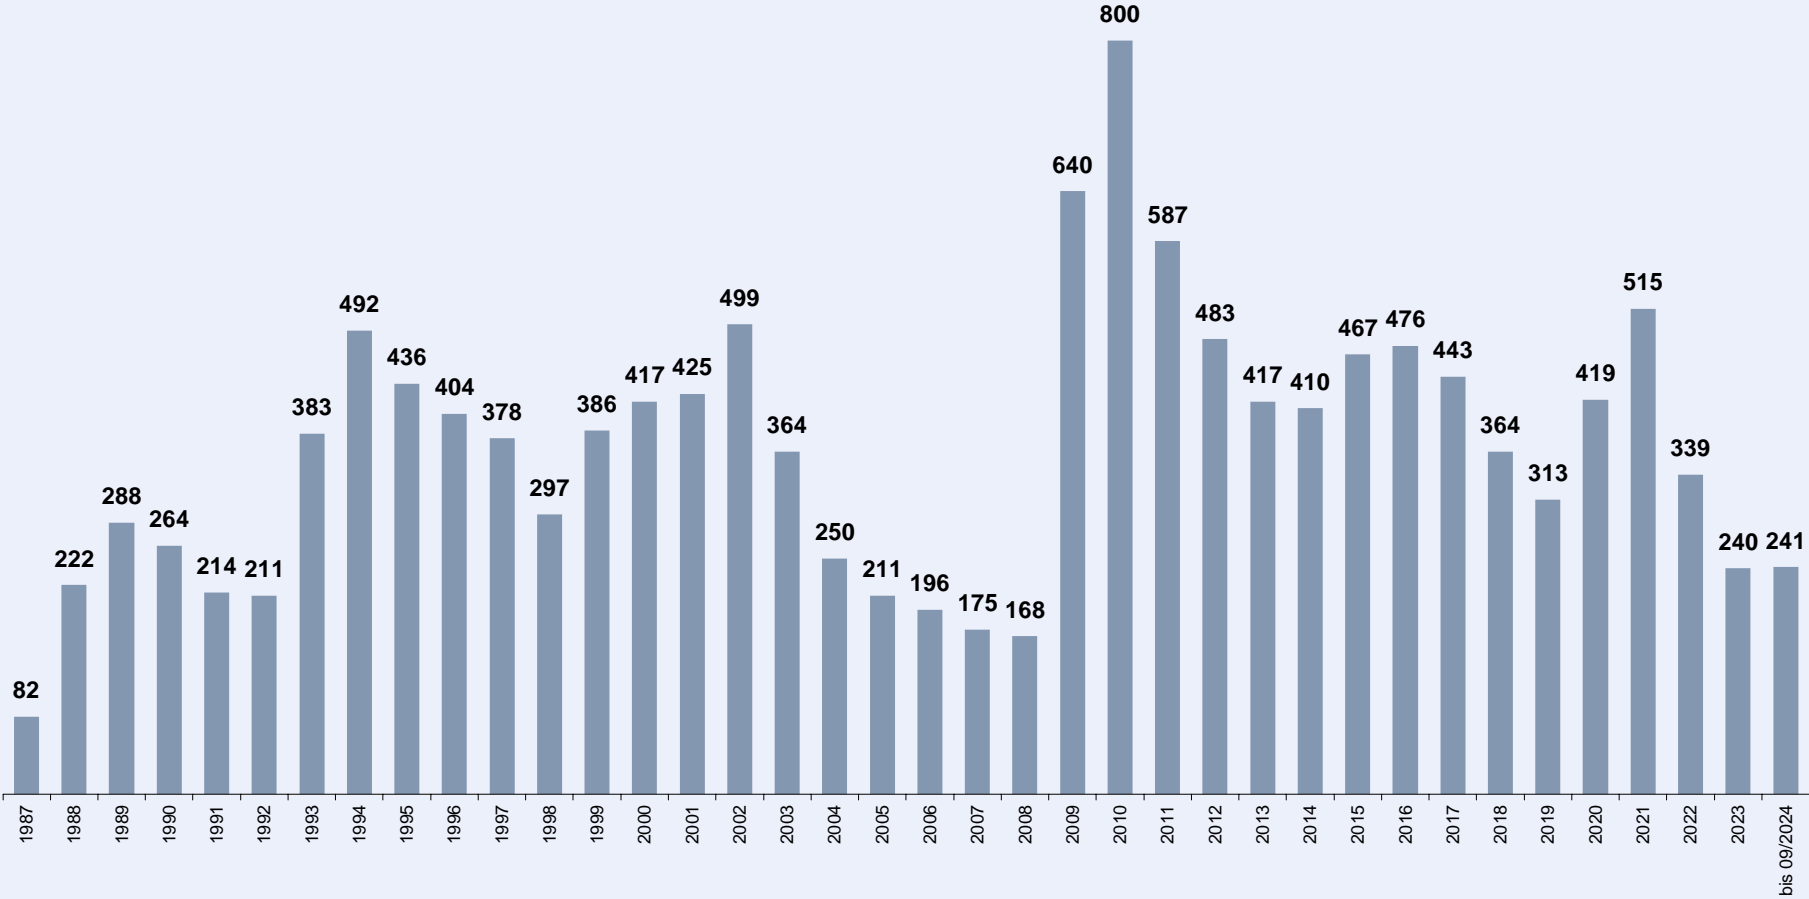

STAHLSTIFTUNG

STATISTIK

30. September 2024

Entwicklung durchschnittlicher Teilnehmerstand

Stahlstiftung „klassisch“; November 1987 - September 2024

Teilnehmerstand 04/2009 - 09/2024

Monatliche Eintritte

Stiftung „klassisch“ 01/09 - 09/24

Eintritte, Austritte und Jobsuche ohne Erfolg

Eintritte, Austritte u. Vermittlungsquote
Jänner 2009 - September 2024

Eintritte: 5.132

Austritte: 5.116

Jobsuche ohne Erfolg: 11,81 %

STAHLSTIFTUNG