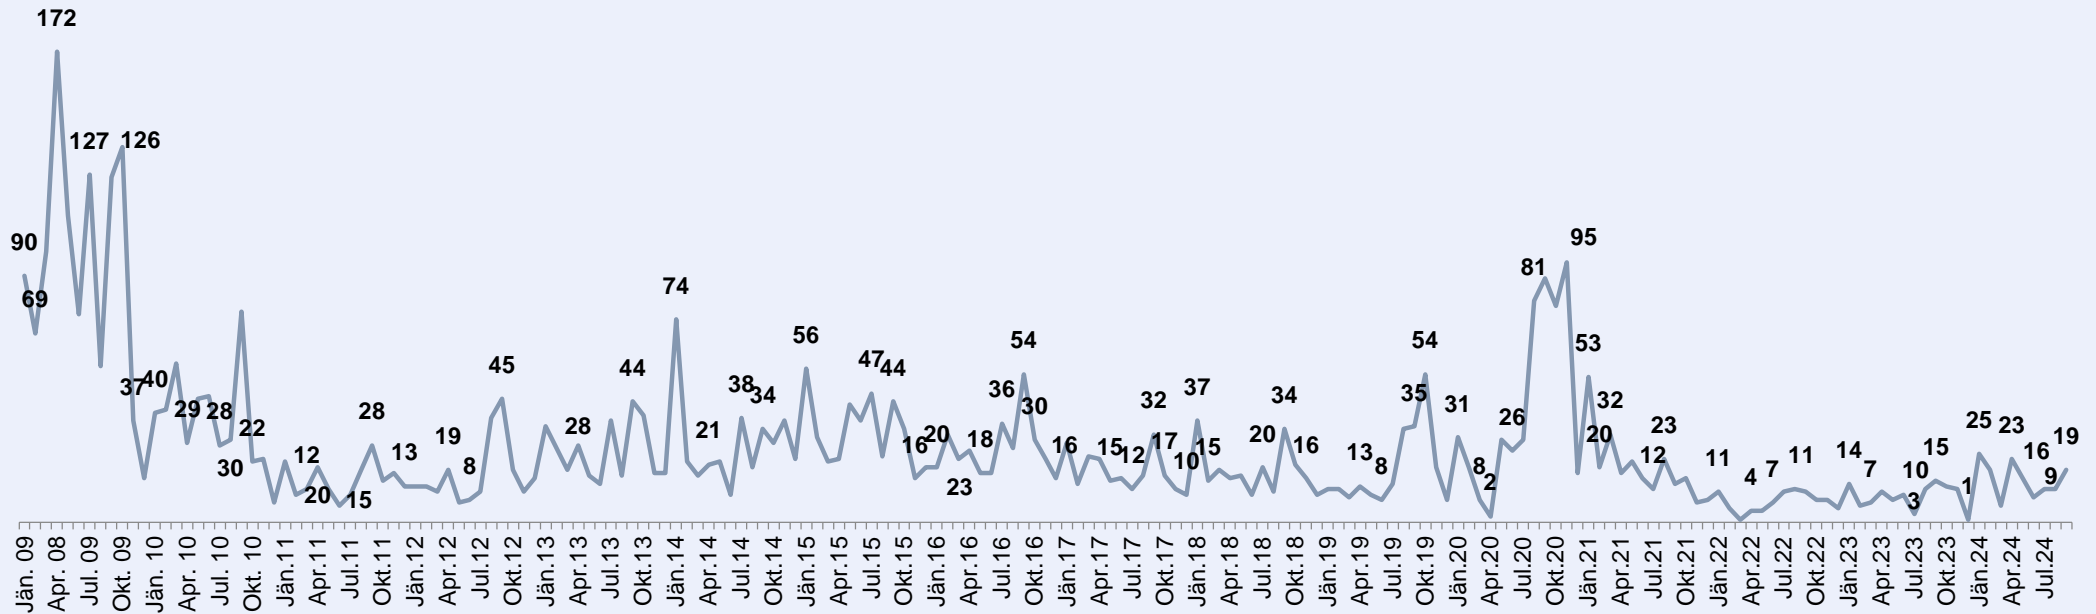

STAHLSTIFTUNG

STATISTIK

30. September 2024

Entwicklung durchschnittlicher Teilnehmerstand

Stahlstiftung „klassisch“; November 1987 - September 2024

Teilnehmerstand 04/2009 - 09/2024

Monatliche Eintritte

Stiftung „klassisch“ 01/09 - 09/24

Eintritte, Austritte und Jobsuche ohne Erfolg

Eintritte, Austritte u. Vermittlungsquote
Jänner 2009 - September 2024

Eintritte: 5.132

Austritte: 5.116

Jobsuche ohne Erfolg: 11,81 %

STAHLSTIFTUNG