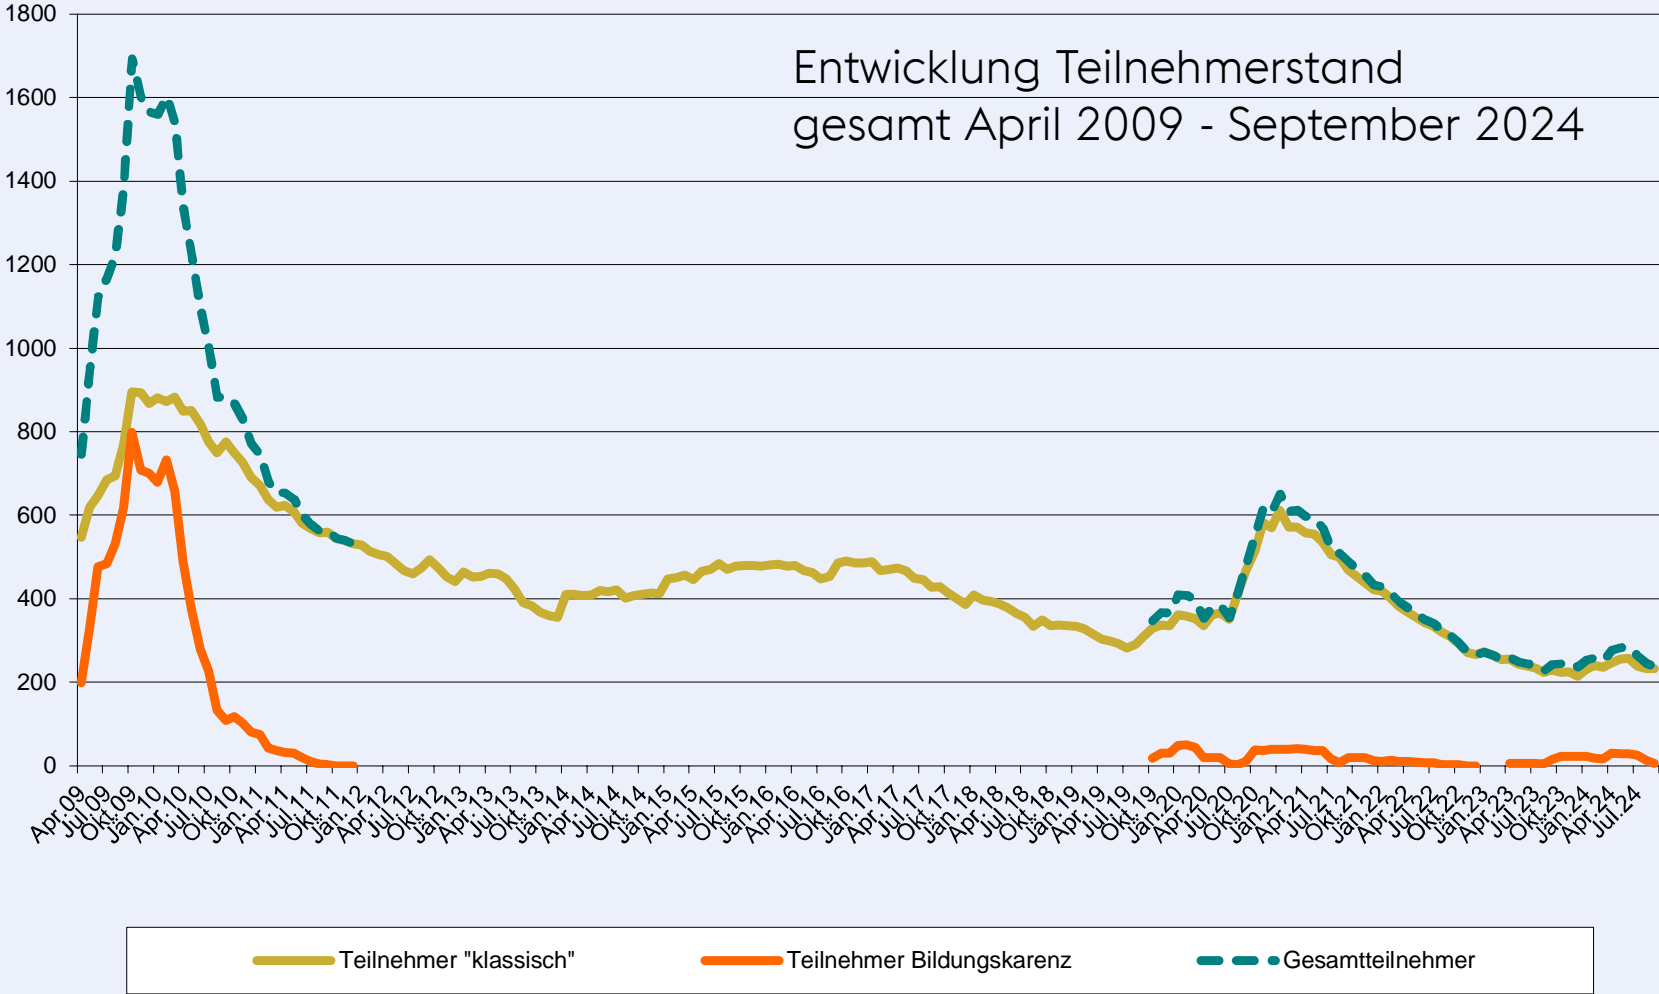

STAHLSTIFTUNG

STATISTIK

30. September 2024

Entwicklung durchschnittlicher Teilnehmerstand

Stahlstiftung „klassisch“; November 1987 - September 2024

Teilnehmerstand 04/2009 - 09/2024

Monatliche Eintritte

Stiftung „klassisch“ 01/09 - 09/24

Eintritte, Austritte und Jobsuche ohne Erfolg

Eintritte, Austritte u. Vermittlungsquote
Jänner 2009 - September 2024

Eintritte: 5.132

Austritte: 5.116

Jobsuche ohne Erfolg: 11,81 %

STAHLSTIFTUNG